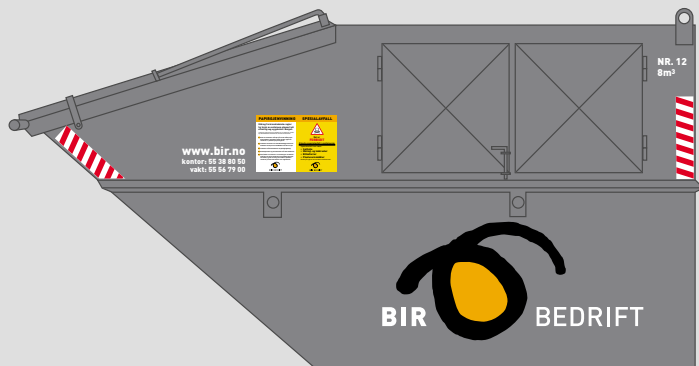

Kombi-lift

- Lukket container som tømmes direkte i innsamlingsbil.
- Leveres i størrelser fra 4 – 12 m³.
- Lengde på kombi-liftcontainer varierer fra 4m - 5 meter.
- Egner seg for langtidsleie hvor avfallet tømmes etter rute eller bestilling.