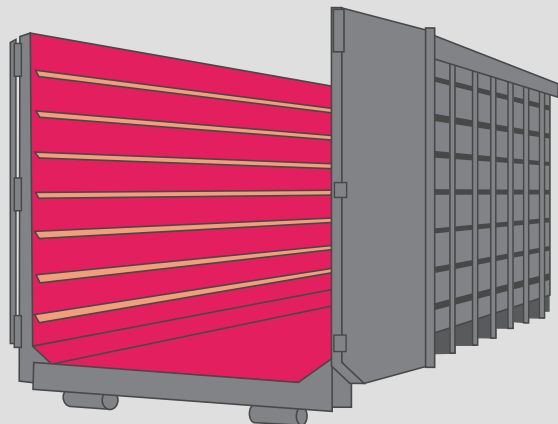

Egner seg for korttidsleie og der hvor det ikke er behov for å låse containeren.

Steincontainer

- 5 m³ container for stein, jord og grus.
- Lengde 4,4 m, bredde 2,1 m, høyde 0,5 m.

Åpen liftcontainer

- Åpen liftcontainer uten dør leveres i størrelser fra 5 - 10 m³.
- Åpen liftcontainer med dør i ene kortsiden leveres i størrelse fra 12 - 16 m³.
- Lengde på liftcontainer varierer fra 3,5m – 5 meter.
- Egner seg for byggeplasser og til rydding og oppussing i borettslag eller eneboliger.

Åpen krokcontainer

- Leveres i størrelser fra 11-37 m³.
- Lengde på krokcontainer varierer fra 4,4m - 6,1 m.
- Kan benyttes for de fleste typer avfall.

LUKKEDE CONTAINERE

Egner seg for langtidsleie og levering av avfall en ikke ønsker at uvedkommende skal komme til.

Lukket liftcontainer

- Lukket liftcontainer leveres i størrelser fra 6 – 16 m³.
- Lengde på liftcontainer varierer fra 3,5m – 5 meter.
- Låsbar container som egner seg for langtidsleie og levering av avfall en ikke ønsker at uvedkommende skal komme til.