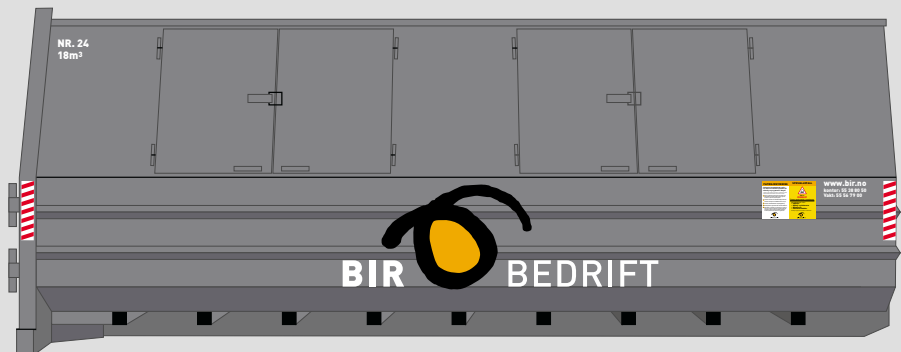

Egner seg for korttidsleie og der hvor det ikke er behov for å låse containeren.

Steincontainer

- 5 m³ container for stein, jord og grus.
- Lengde 4,4 m, bredde 2,1 m, høyde 0,5 m.

Åpen liftcontainer

- Åpen liftcontainer uten dør leveres i størrelser fra 5 - 10 m³.
- Åpen liftcontainer med dør i ene kortsiden leveres i størrelse fra 12 - 16 m³.
- Lengde på liftcontainer varierer fra 3,5m – 5 meter.
- Egner seg for byggeplasser og til rydding og oppussing i borettslag eller eneboliger.

Åpen krokcontainer

- Leveres i størrelser fra 11-37 m³.
- Lengde på krokcontainer varierer fra 4,4m - 6,1 m.
- Kan benyttes for de fleste typer avfall.

LUKKEDE CONTAINERE

Egner seg for langtidsleie og levering av avfall en ikke ønsker at uvedkommende skal komme til.

Lukket liftcontainer

- Lukket liftcontainer leveres i størrelser fra 6 – 16 m³.
- Lengde på liftcontainer varierer fra 3,5m – 5 meter.
- Låsbar container som egner seg for langtidsleie og levering av avfall en ikke ønsker at uvedkommende skal komme til.

Lukket krokcontainer

- Egner seg til langtidsleie og hvor en ikke ønsker at uvedkommende har tilgang til containeren.
- Lengde på krokcontainer varierer fra 4,4 m – 6,10 m.

Kombi-lift

- Lukket container som tømmes direkte i innsamlingsbil.
- Leveres i størrelser fra 4 – 12 m³.
- Lengde på kombi-liftcontainer varierer fra 4m - 5 meter.
- Egner seg for langtidsleie hvor avfallet tømmes etter rute eller bestilling.